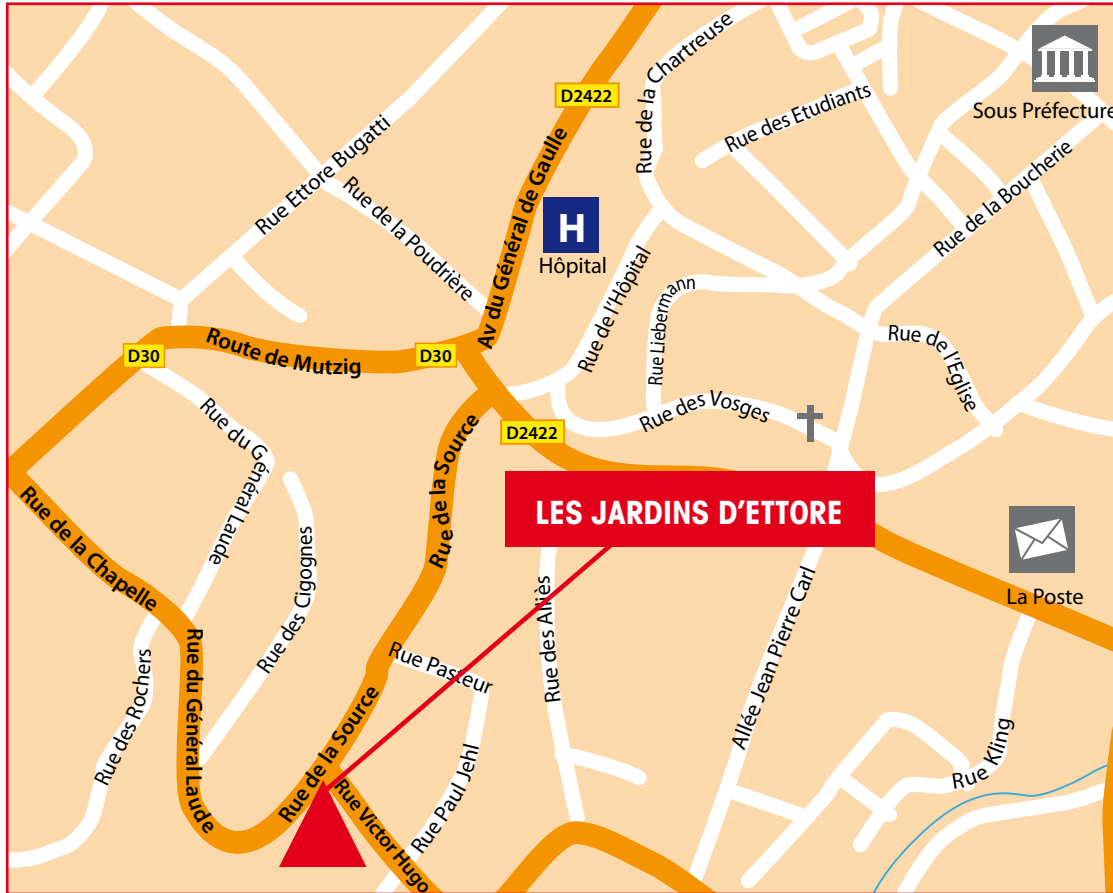

LES JARDINS D'ETTORE

MOLSHEIM

Plan de situation

- Autoroute A352 à 5 min
- Gare SNCF à 5 min
  29 liaisons TER
  Molsheim/Strasbourg en 17 min
- Aéroport International de
  Strasbourg - Entzheim à 20 min
- Pistes cyclables

Stradim®

3, rue Pégase - Aéroparc de Strasbourg - Entzheim

03 88 15 40 50

Strasbourg - Toulouse - Troyes - Nantes

www.stradim.fr

Flashez ce code pour accéder directement à plus d'informations concernant ce programme.