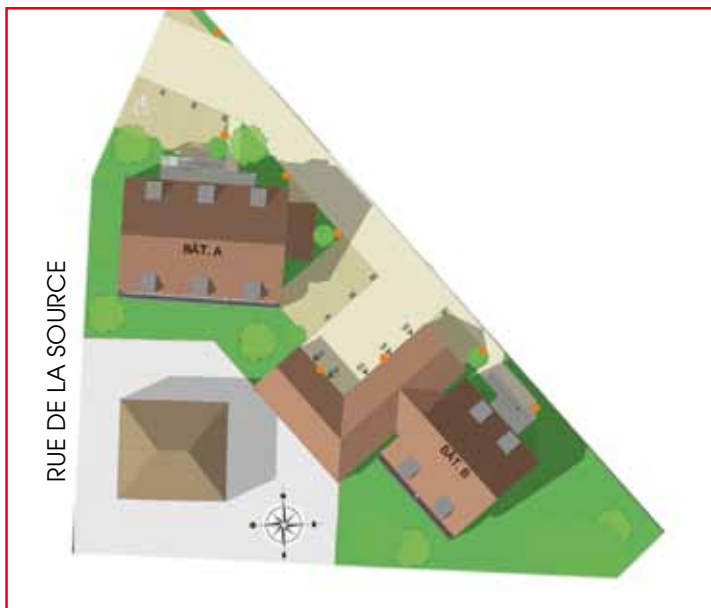

LES JARDINS D'ETTORE
MOLSHEIM

Stradim[®]

À PROXIMITÉ DE LA RÉSIDENCE :

Zone commerciale
à proximité

École maternelle
École élémentaire
Collège et lycées

} à 5 min

Complexe multi-loisirs
et sportif à 5 min

Médiathèque
à 2 min

Musée de la Chartreuse
et fondation Bugatti
à 3 min

Plan d'ensemble de la résidence

SÉRÉNITÉ ET CONFORT

- ▶ Distante de 25km de Strasbourg, Molsheim a su ainsi parfaitement concilier tradition et développement économique y trouvant ainsi un parfait équilibre.
- ▶ Ancienne cité épiscopale, berceau des Bugatti, Molsheim est à la fois une ville historique, touristique et viticole.
- ▶ C'est au cœur de cette ville en plein développement, que la nouvelle résidence « Les Jardins d'Ettore » composée de 12 appartements du 2 au 5 pièces, vous séduira par ses subtils jeux de volumes et de matières animant son architecture contemporaine. Calme, lumineux et soigneusement aménagé, chaque appartement vous offrira la garantie de concilier confort et économie d'énergie.