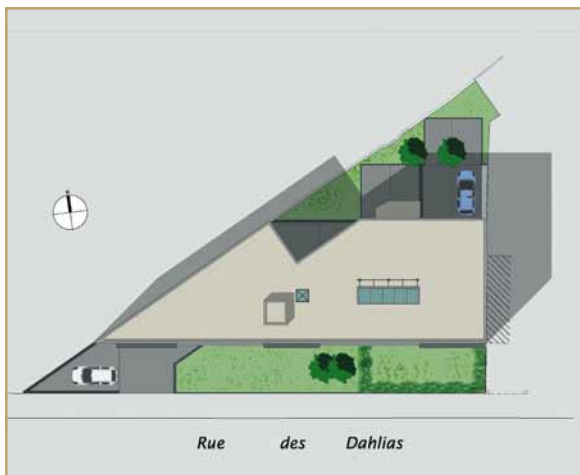

Le Val d'Or

ORVAULT - FERRIERE

Stradim[®]

Plan d'ensemble de la résidence

Le Val d'Or

ORVAULT - FERRIERE

Dans un quartier constitué de maisons individuelles, le long d'une parcelle arborée, "Le Val d'Or" vous offre un accès direct à tous les atouts de Nantes. Proche du tramway ligne 3, de la gare, des commerces, services et écoles d'Orvault, cette nouvelle résidence Stradim vous offre une qualité de vie hors du commun.

Du T1 au T4, avec terrasses ou jardinets privés, chaque logement propose un agencement ainsi qu'une composition architecturale contemporaine.

LES PRINCIPALES PRESTATIONS DE LA RÉSIDENCE :

- ▶ Pièce de jour carrelée
- ▶ Parquet stratifié dans les chambres
- ▶ Terrasse carrelée
- ▶ Possibilité de stationnement privatif
- ▶ Possibilité de rez-de-jardin privatif
- ▶ Ascenseur