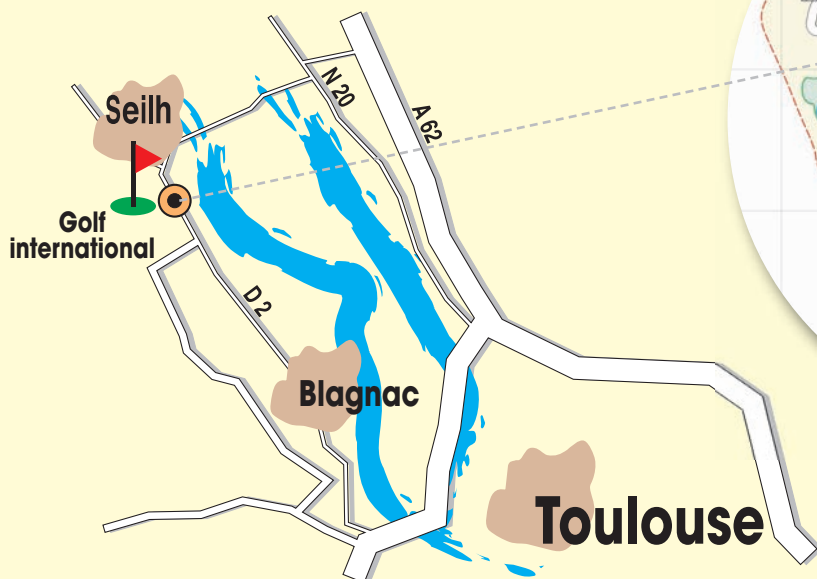

Le Golden Park

TOULOUSE - SEILH

G R O U P E S T R A D I M
l'art de réaliser tous les rêves immobiliers

Synonyme de sérieux et de professionnalisme en Alsace et Champagne comme dans les Pays de Loire et le Sud-Ouest, Stradim fait référence pour ses réalisations qui conjuguent architecture soignée, emplacement privilégié et prestations de qualité. Et grâce aux conseils de son équipe de 120 professionnels, chacun a la garantie de réaliser un investissement rentable, durable et pérenne.

Stradim

angle allée Jean Jaurès / rue Caffarelli - Toulouse

05 34 365 365

Toulouse - Strasbourg - Troyes - Nantes

www.stradim.fr