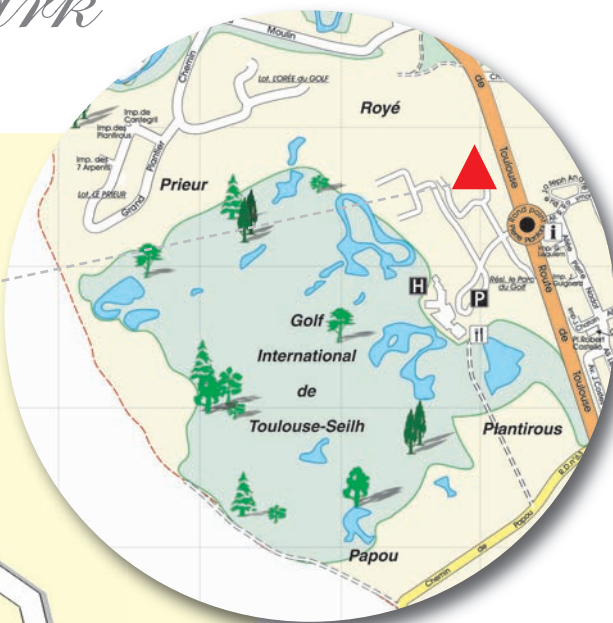

Le Golden Park

TOULOUSE - SEILH

G R O U P E S T R A D I M
l'art de réaliser tous les rêves immobiliers

Synonyme de sérieux et de professionnalisme en Alsace et Champagne comme dans les Pays de Loire et le Sud-Ouest, Stradim fait référence pour ses réalisations qui conjuguent architecture soignée, emplacement privilégié et prestations de qualité. Et grâce aux conseils de son équipe de 120 professionnels, chacun a la garantie de réaliser un investissement rentable, durable et pérenne.

Stradim

angle allée Jean Jaurès / rue Caffarelli - Toulouse

05 34 365 365

Toulouse - Strasbourg - Troyes - Nantes

www.stradim.fr