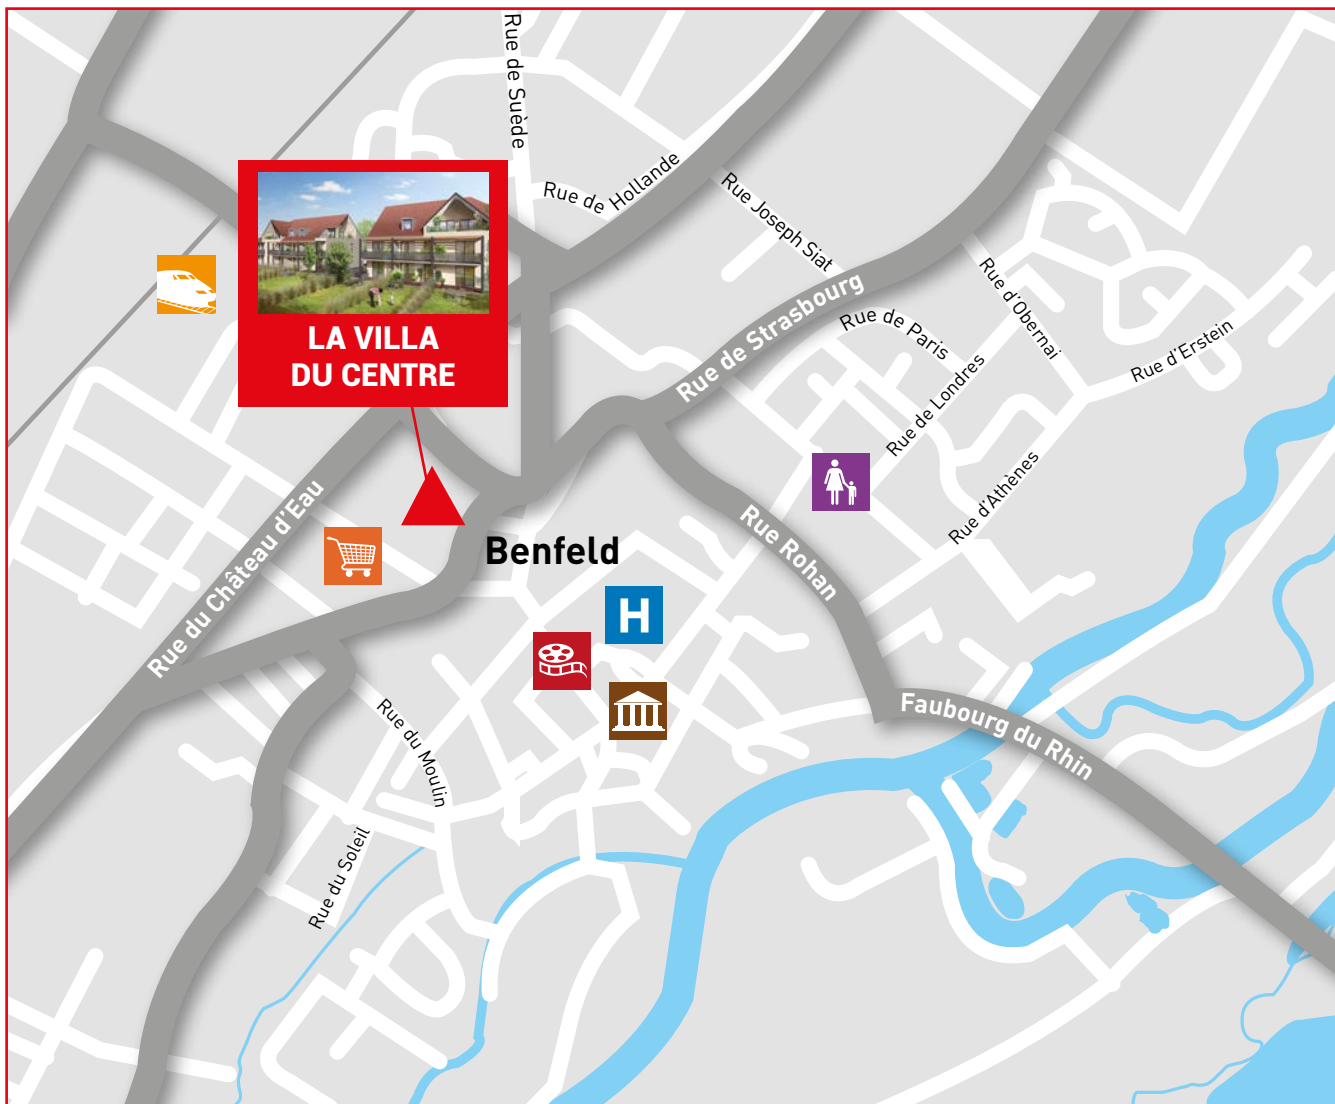

Vivre au cœur de Benfeld

Laissez-vous séduire par un habitat authentique bordé de paysages arborés, dans une charmante commune située à mi-chemin entre Strasbourg et Colmar.

Ville dynamique aux nombreuses entreprises, Benfeld concilie parfaitement développement économique et traditions. Cette commune de plus de 5 500 habitants sait conjuguer urbanisme à taille humaine et art de vivre, au cœur d'une nature fleurissante.

La Villa du Centre bénéficie d'une situation en harmonie avec tous les avantages de la ville côté jardin. Située au cœur du centre-ville, vous bénéficierez au quotidien de la proximité des commerces et services de la ville de Benfeld.

À proximité de la résidence

-  Gare SNCF à 5 min
Gare SNCF TGV de Strasbourg à 25 min
-  Aéroport international de Strasbourg-Entzheim à 25 min
-  Établissements publics à proximité
-  Supermarchés à 5 min
Commerces de proximité sur site
-  Hôpital à 5 min
-  École maternelle / école élémentaire / collège / lycée d'Erstein à 7 min
-  Cinéma sur site